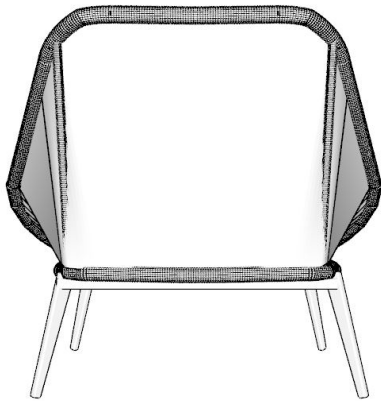

BRETON

POLTRONA SALA
GUISA
COLEÇÃO CARIBE

POLTRONA SALA

A poltrona sala GUISA é uma peça que combina elegância e funcionalidade. Sua estrutura em alumínio com acabamento em corda náutica e estofado, garantem leveza e durabilidade, ideal para ambientes que buscam modernidade e resistência.

POLTRONA SALA
GUISA

BRETON

POLTRONA SALA

101cm
39,7638"

97cm
38,189"

90cm
35,4331"

GARANTIA: 1 ano a partir da data de entrega

EMBALAGEM: os pés são envolvidos em polietileno e estrutura envolvida em papelão maleável. Toda peça é embalada em saco plástico, encaixotadas e engradas.

POLTRONA SALA
GUISA

BRETON

Diferenciais:

- Estrutura tubular de alumínio com pintura eletrostática;
- Acabamento em corda náutica e estofado;
- Assento ergonômico.

POLTRONA SALA
GUISA

BRETON

 Alumínio revestido com pintura eletrostática,
acabamento em corda náutica e estofado.
Medidas especiais disponíveis sob consulta.