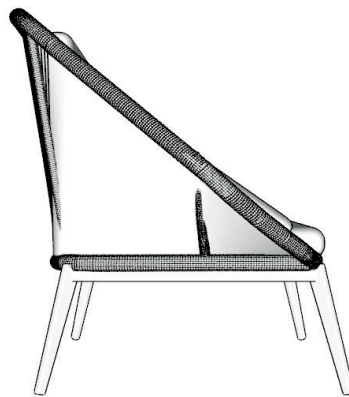

BRETON

POLTRONA SALA
GUISA
COLEÇÃO CARIBE

POLTRONA SALA

A poltrona sala GUISA é uma peça que combina elegância e funcionalidade. Sua estrutura em alumínio com acabamento em corda náutica e estofado, garantem leveza e durabilidade, ideal para ambientes que buscam modernidade e resistência.

POLTRONA SALA
GUISA

BRETON

POLTRONA SALA

101cm
39,7638"

97cm
38,189"

90cm
35,4331"

GARANTIA: 1 ano a partir da data de entrega

EMBALAGEM: os pés são envolvidos em polietileno e estrutura envolvida em papelão maleável. Toda peça é embalada em saco plástico, encaixotadas e engradas.

POLTRONA SALA
GUISA

BRETON

Diferenciais:

- Estrutura tubular de alumínio com pintura eletrostática;
- Acabamento em corda náutica e estofado;
- Assento ergonômico.

POLTRONA SALA
GUISA

BRETON

 Alumínio revestido com pintura eletrostática,
acabamento em corda náutica e estofado.
Medidas especiais disponíveis sob consulta.